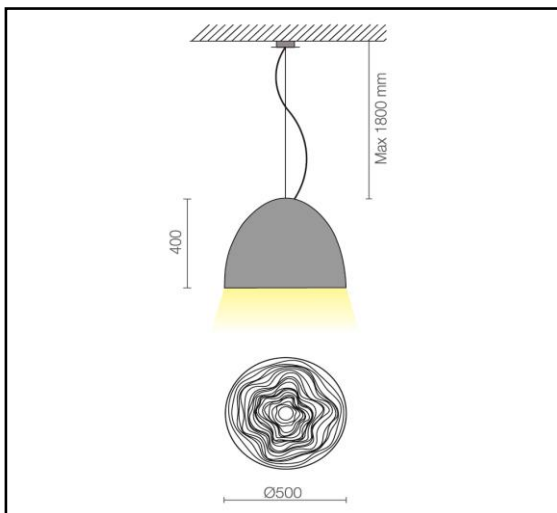

SOSPENSIONI

FURA' max 32W E27

8115

Apparecchio a sospensione a luce diretta con corpo realizzato in alluminio verniciato a polvere epossipoliestere stabilizzata ai raggi UV ed interno in policarbonato termoformato bianco opale. Completo di cavetto di sospensione in acciaio zincato da 1,2 mm, cavo elettrico tripolare 3x1 mm² da 180 cm e rosone in lamiera di acciaio verniciato. Il grado di protezione contro i corpi solidi e liquidi è IP40. Lampadina fluorescente attacco E27 non inclusa. **Non utilizzare sorgenti alogene o ad incandescenza.**

Fotometria realizzata con lampadina tornado 32W 2700 K attacco E27

Specifiche apparecchio

Alimentazione	230V 50Hz
Tipo	
Classe di isolamento	CL I
Grado di protezione	IP40
Glow wire	850° C
Resistenza agli urti	IK03
Conformità alle norme	EN60598-2-1 EN50102
Peso Kg	3,1

Specifiche lampada

Lampada consigliata (non inclusa)	Tornado ES 32W/827
Tipo	Fluorescenza
Ilcos	
Attacco	E27
Flusso	
Classe rendimento cromatico	

Colori

03	Nero lucido
08	Bianco satinato

Accessori

set-21

Riservata la facoltà di apportare modifiche senza alcun preavviso