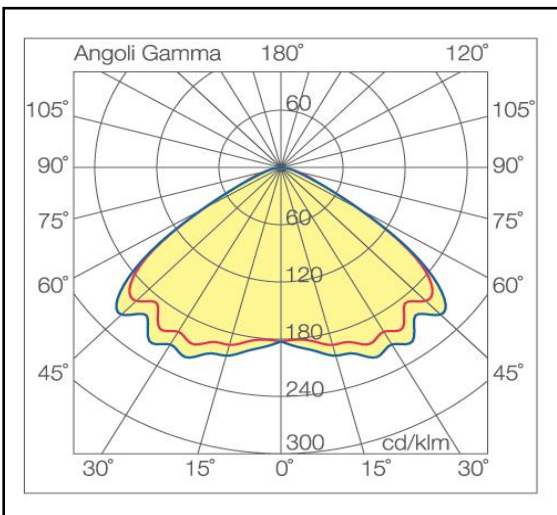

SOSPENSIONI

FURA' max 32W E27

8115

Apparecchio a sospensione a luce diretta con corpo realizzato in alluminio verniciato a polvere epossipoliestere stabilizzata ai raggi UV ed interno in policarbonato termoformato bianco opale. Completo di cavetto di sospensione in acciaio zincato da 1,2 mm, cavo elettrico tripolare 3x1 mm² da 180 cm e rosone in lamiera di acciaio verniciato. Il grado di protezione contro i corpi solidi e liquidi è IP40. Lampadina fluorescente attacco E27 non inclusa. **Non utilizzare sorgenti alogene o ad incandescenza.**

Fotometria realizzata con lampadina tornado 32W 2700 K attacco E27

Specifiche apparecchio

Alimentazione	230V 50Hz
Tipo	
Classe di isolamento	CL I
Grado di protezione	IP40
Glow wire	850° C
Resistenza agli urti	IK03
Conformità alle norme	EN60598-2-1 EN50102
Peso Kg	3,1