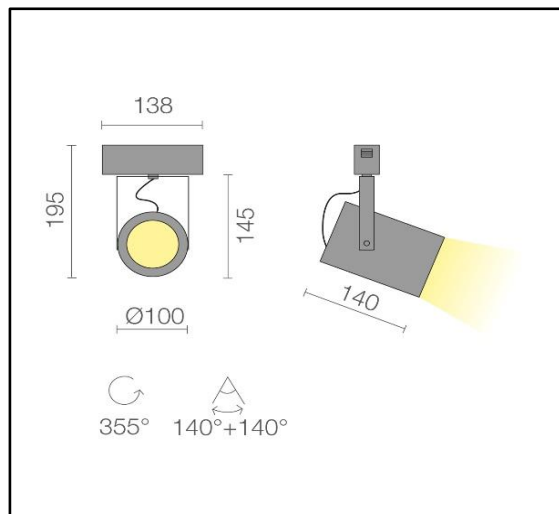

Accessori

dic-21

CL III

Riservata la facoltà di apportare modifiche senza alcun preavviso