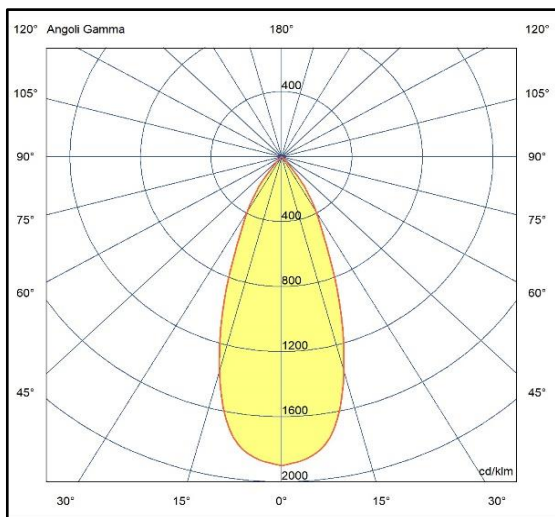

PROIETTORI

FAST NICK 28W CRI93 48V

ART. 6740.28

Proiettore orientabile sui due assi provvisto di convertitore di corrente posizionato nell'involucro dell'adattatore. Idoneo per l'installazione su binario in bassissima tensione 48V, l'apparecchio è realizzato in alluminio verniciato o anodizzato, dotato di sorgente a led con tecnologia C.o.B ad elevato indice di resa cromatica, schermo in vetro e di parabola da 36°. A richiesta disponibile da 15°, 24° e 60°. Il grado di protezione contro la penetrazione di polvere, corpi solidi e liquidi è IP40.

Specifiche sorgente luminosa

Tipo	LED
Modello	COB
CRI	93
Temp. Colore	3000/4000K
Potenza typ.	25,1W
Indice Efficienza Energetica	D
Tolleranza colore	3 SDCM
Durata	75000h L80B10
Alimentazione	700mA-35,8V