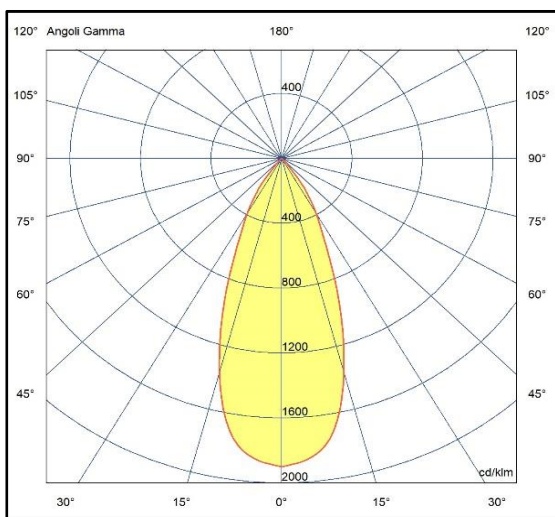

PROIETTORI

FAST NICK 35W CRI93 48V

ART. 6740.35

Proiettore orientabile sui due assi provvisto di convertitore di corrente posizionato nell'involucro dell'adattatore. Idoneo per l'installazione su binario in bassissima tensione 48V, l'apparecchio è realizzato in alluminio verniciato o anodizzato, dotato di sorgente a led con tecnologia C.o.B ad elevato indice di resa cromatica, schermo in vetro e di parabola da 36°. A richiesta disponibile da 15°, 24° e 60°. Il grado di protezione contro la penetrazione di polvere, corpi solidi e liquidi è IP40.

Specifiche sorgente luminosa

Tipo	LED
Modello	COB
CRI	93
Temp. Colore	3000/4000K
Potenza typ.	31,4W
Indice Efficienza Energetica	D
Tolleranza colore	3 SDCM
Durata	60000h L80B10
Alimentazione	900mA-34,9V