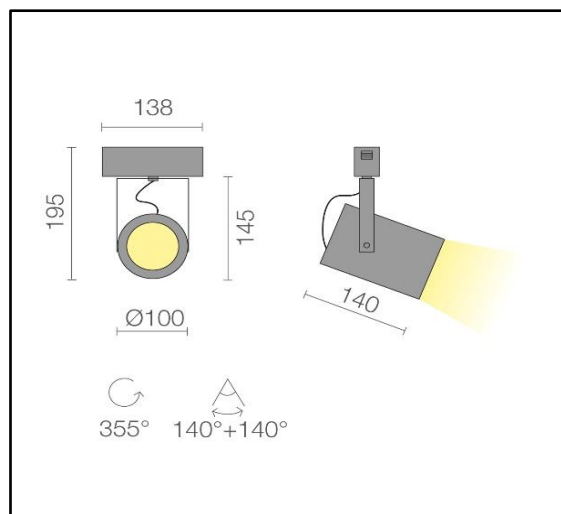

PROIETTORI

FAST NICK 35W CRI93 48V

ART. 6740.35

Proiettore orientabile sui due assi provvisto di convertitore di corrente posizionato nell'involucro dell'adattatore. Idoneo per l'installazione su binario in bassissima tensione 48V, l'apparecchio è realizzato in alluminio verniciato o anodizzato, dotato di sorgente a led con tecnologia C.o.B ad elevato indice di resa cromatica, schermo in vetro e di parabola da 36°. A richiesta disponibile da 15°, 24° e 60°. Il grado di protezione contro la penetrazione di polvere, corpi solidi e liquidi è IP40.

CCT	lumen@65°c	CRI	EEl	codice
3000K	3860lm	93		6740.35.30
4000K	3920lm	93		6740.35.40

Versioni dimmerabili

nd
nd

Colori

06	Nero satinato
08	Bianco satinato

Accessori

dic-21

CL III