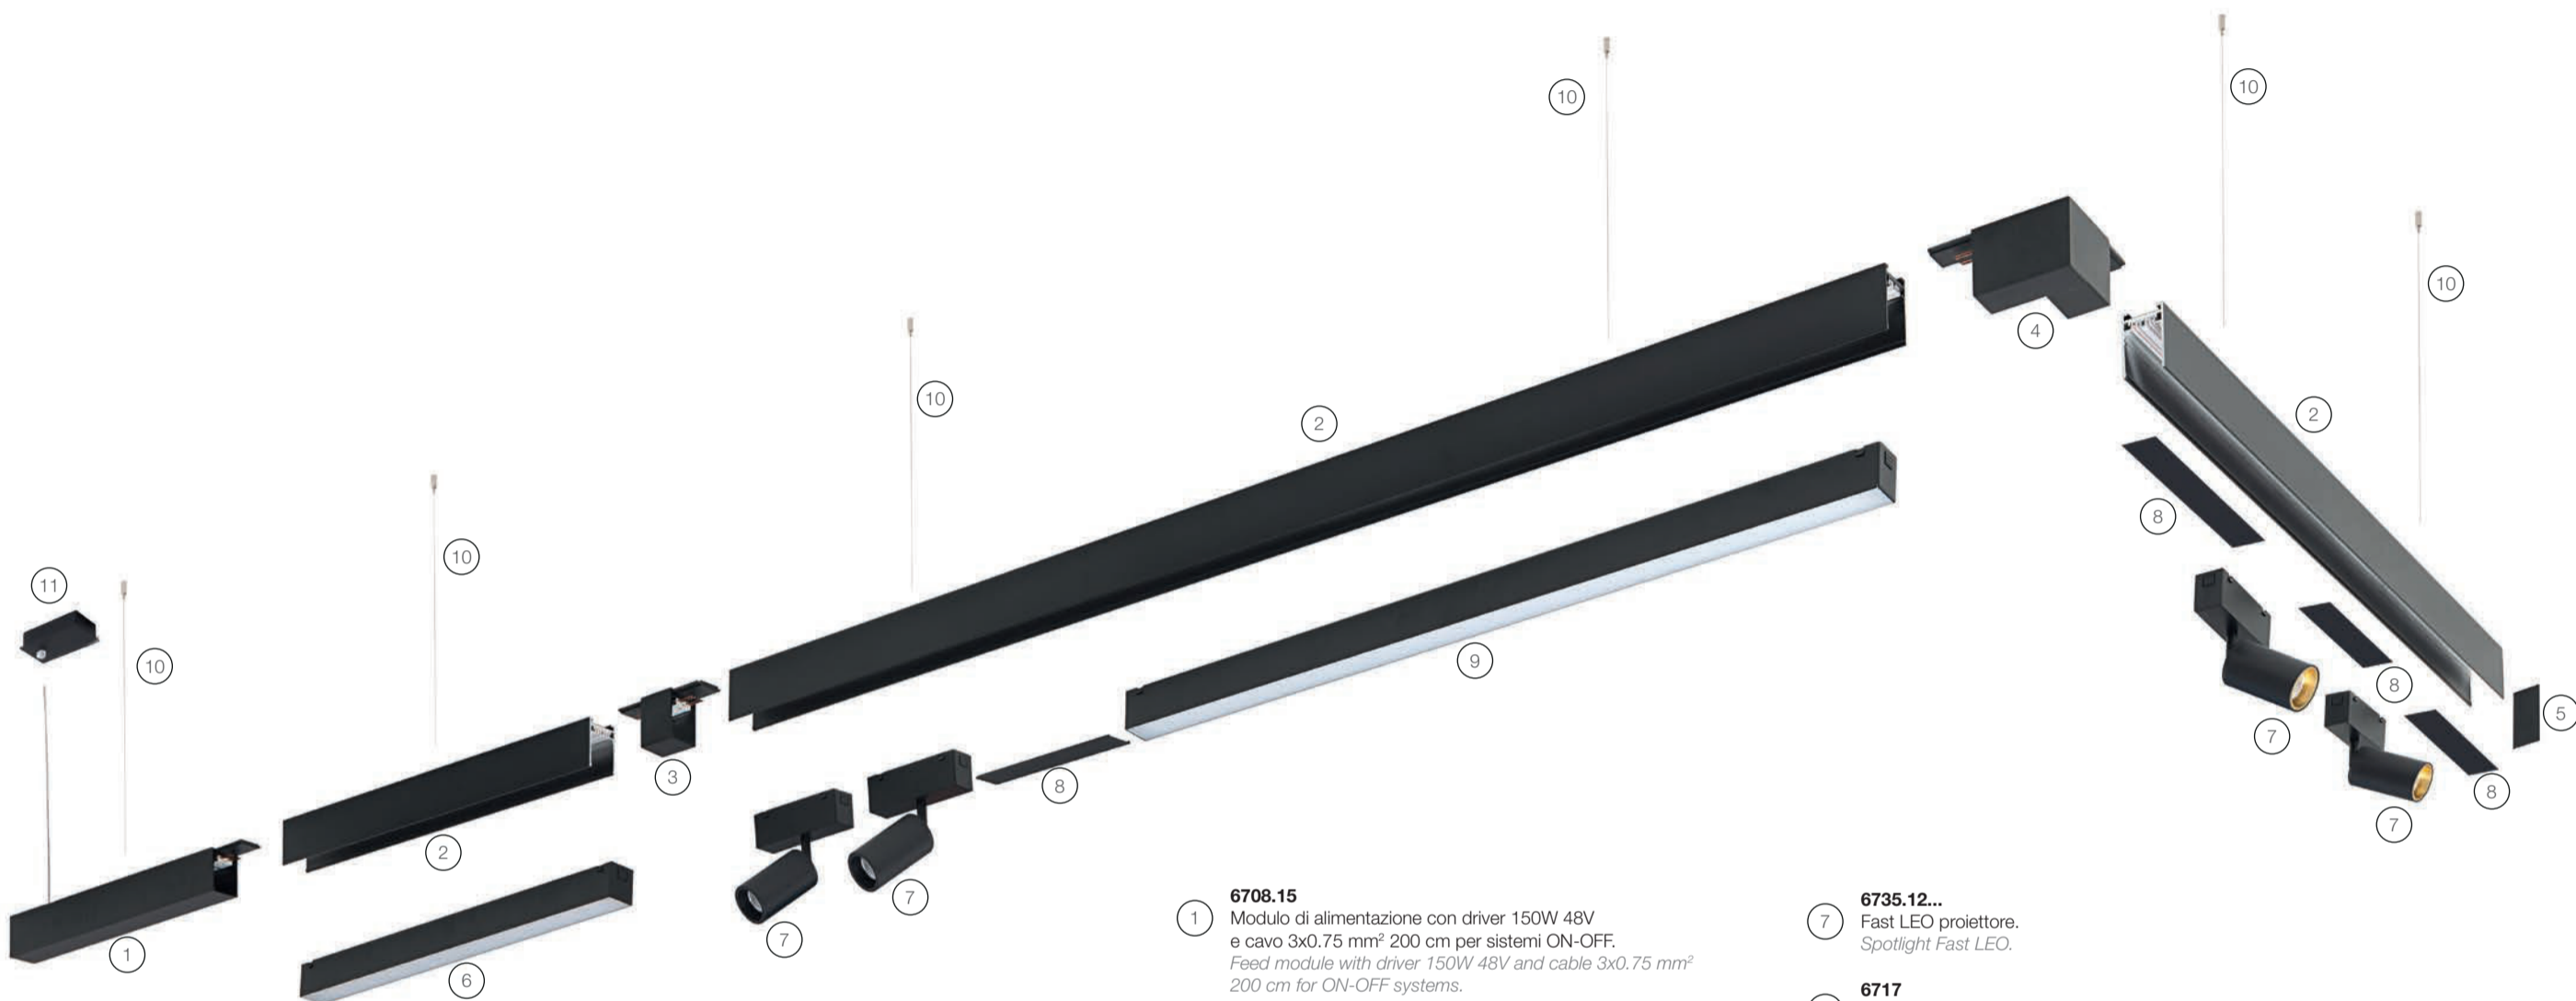

COMPOSIZIONE A SOSPENSIONE CON DRIVER NEL MODULO, (MAX 150W)

HANGING COMPOSITION WITH DRIVER MODULE, (MAX 150W)

- ① **6708.15**
Modulo di alimentazione con driver 150W 48V e cavo 3x0.75 mm² 200 cm per sistemi ON-OFF.
Feed module with driver 150W 48V and cable 3x0.75 mm² 200 cm for ON-OFF systems.
- ② **6700.15 / 6500.20**
Modulo Fast.
Fast module.
- ③ **6706**
Giunto lineare con contatti.
In-line connector.
- ④ **6710**
Angolo 90° orizzontale.
90° horizontal corner connector.
- ⑤ **6715**
Tappo per fine modulo (singolo).
End cap (single).
- ⑥ **6730...**
Fast linea di luce 610 mm.
Fast light line 610 mm.

- ⑦ **6735.12...**
Fast LEO proiettore.
Spotlight Fast LEO.
- ⑧ **6717**
Copertura inferiore per modulo.
Down cover for module.
- ⑨ **6731...**
Fast linea di luce 910 mm.
Fast light line 910 mm.
- ⑩ **6714B**
Cavo di sospensione 2,5 metri. Regolazione dell'alto.
Suspension cable 2,5 meters. Adjustment from above.
- ⑪ **6509**
Rosone senza cavo di alimentazione.
Ceiling cup without supply cable.

COMPOSIZIONE A SOSPENSIONE CON DRIVER REMOTO, (MAX 320W)

HANGING COMPOSITION WITH REMOTE DRIVER, (MAX 320W)

① **6715**
Tappo per fine modulo (singolo).
End cap (single).

② **6713**
Supporto a soffitto/parete.
Ceiling/wall clips.

③ **6700.15 / 6500.20**
Modulo Fast.
Fast module.

④ **6711**
Angolo 90° verticale.
90° vertical corner connector.

⑤ **6706**
Giunto lineare con contatti.
In-line connector.

⑥ **6710**
Angolo 90° orizzontale.
90° horizontal corner connector.