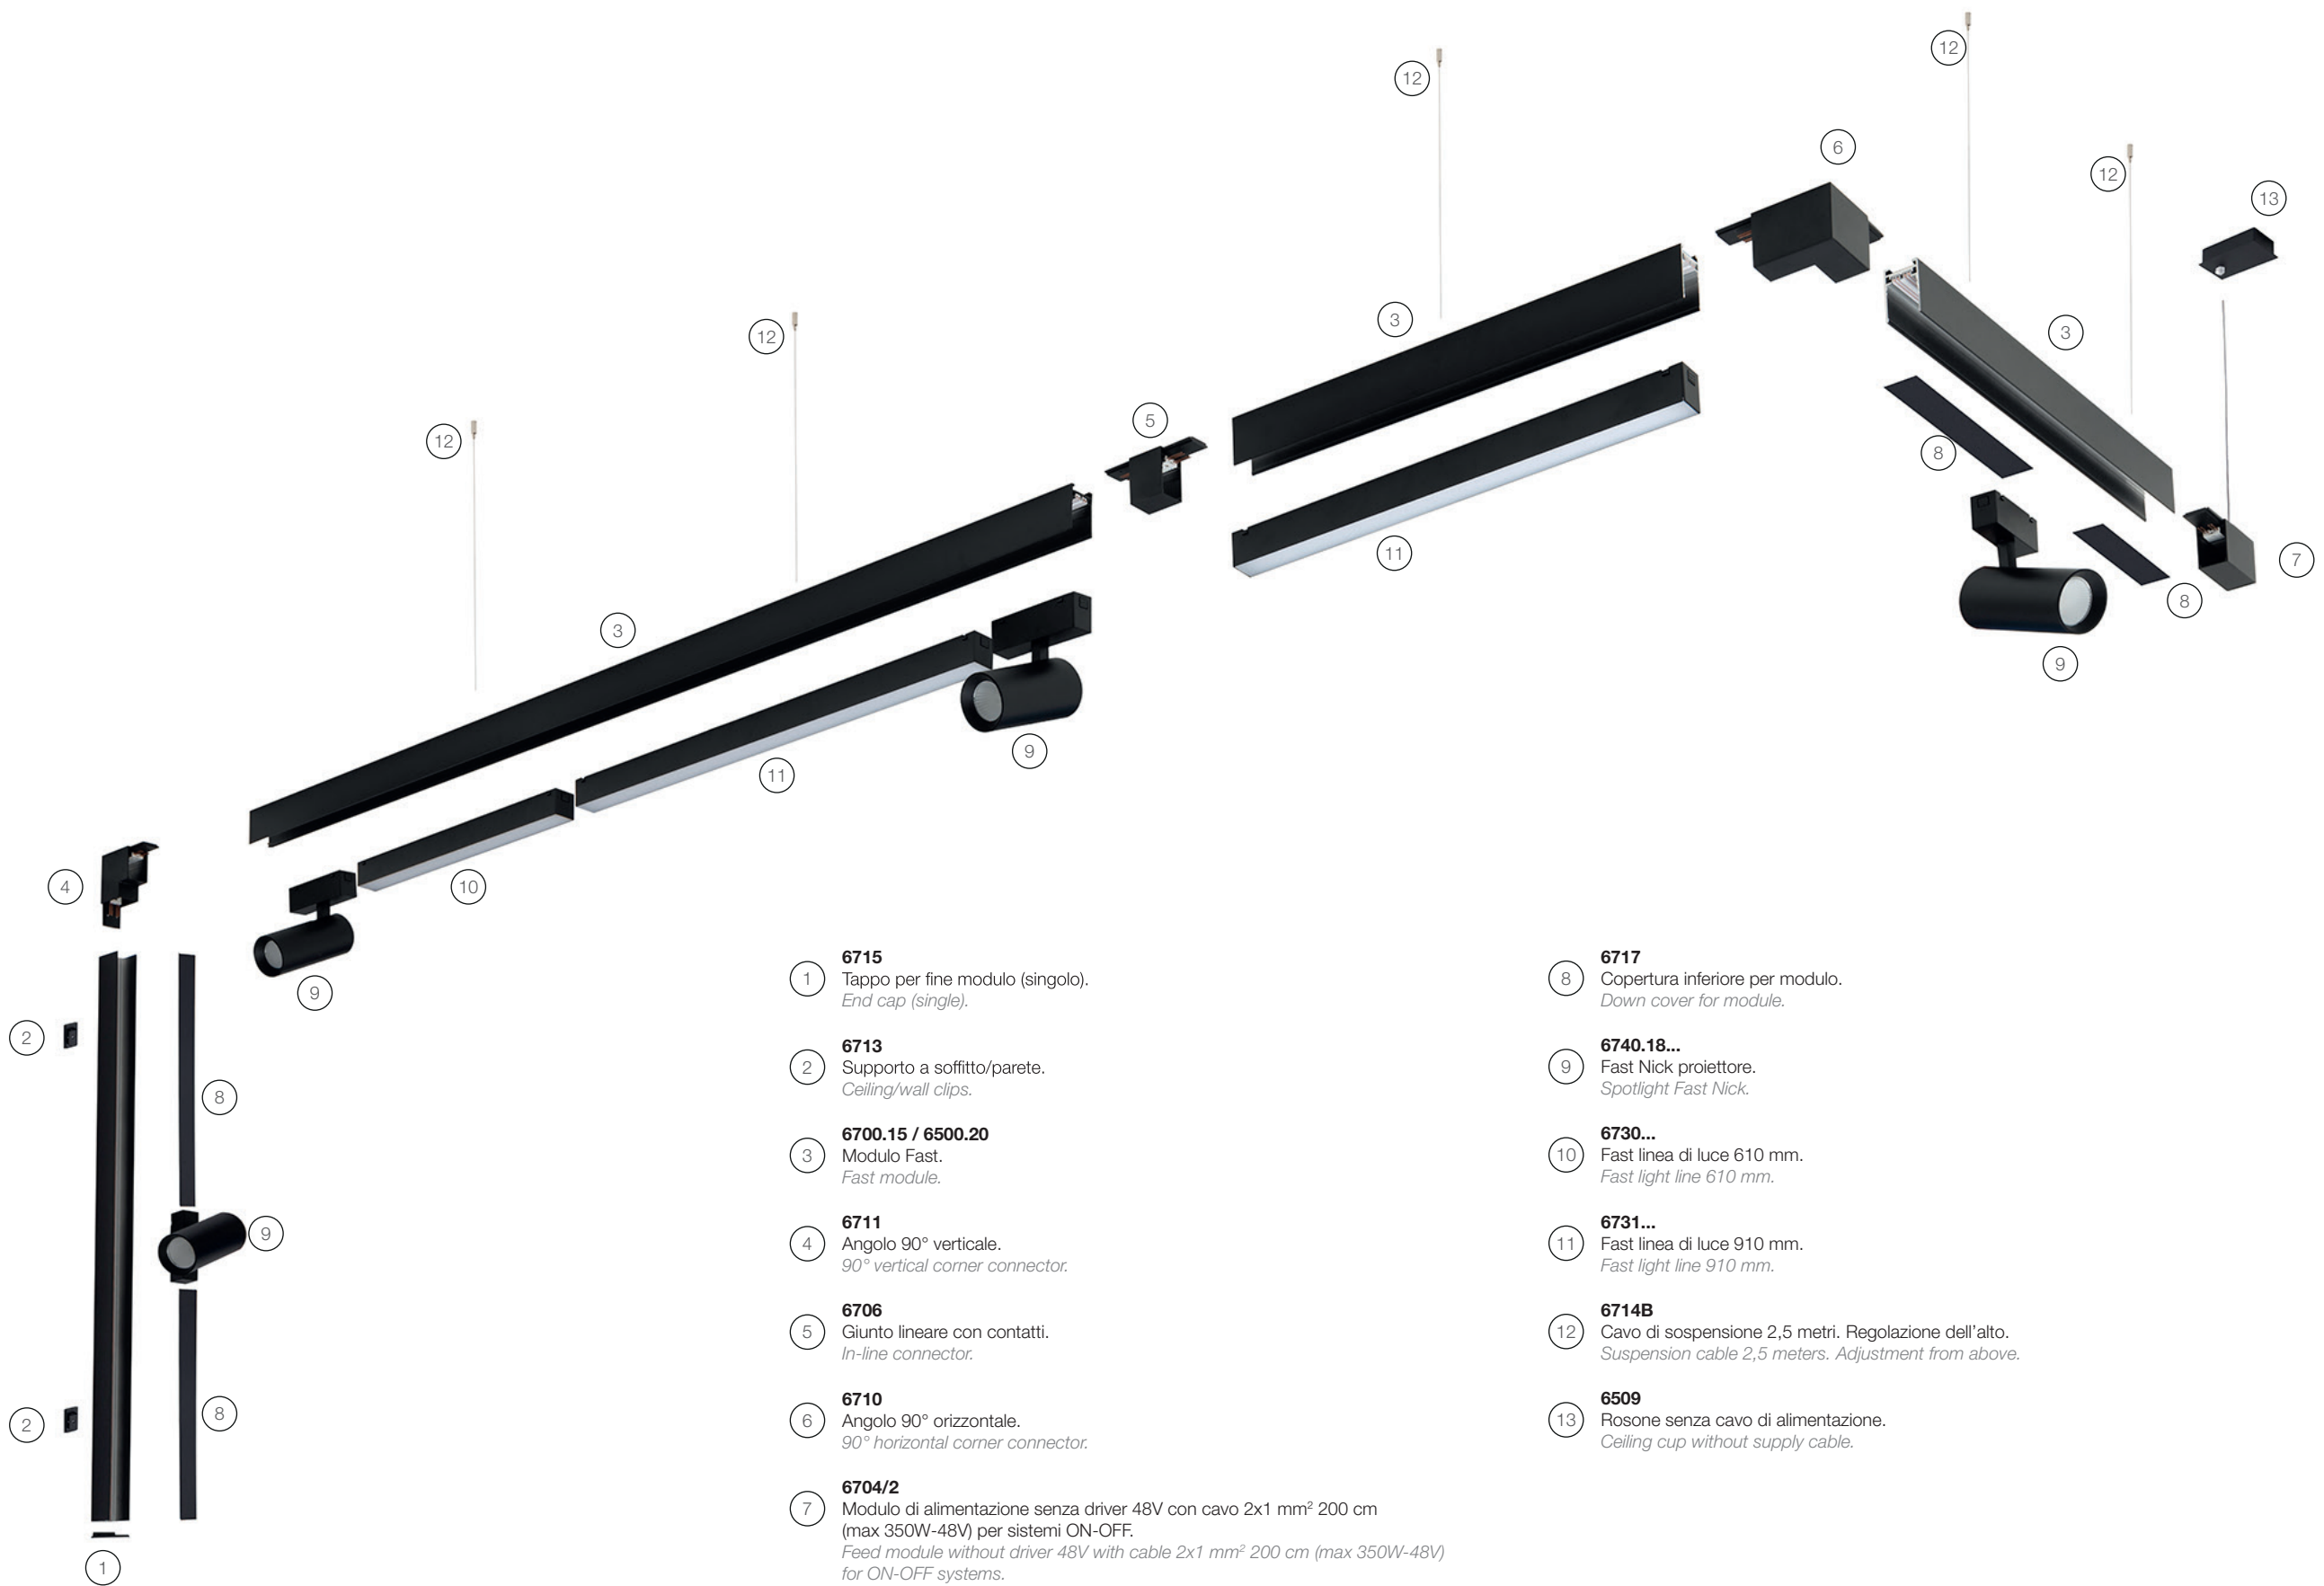

COMPOSIZIONE A SOSPENSIONE CON DRIVER NEL MODULO, (MAX 150W)

HANGING COMPOSITION WITH DRIVER MODULE, (MAX 150W)

- ① **6708.15**
Modulo di alimentazione con driver 150W 48V e cavo 3x0.75 mm² 200 cm per sistemi ON-OFF.
Feed module with driver 150W 48V and cable 3x0.75 mm² 200 cm for ON-OFF systems.
- ② **6700.15 / 6500.20**
Modulo Fast.
Fast module.
- ③ **6706**
Giunto lineare con contatti.
In-line connector.
- ④ **6710**
Angolo 90° orizzontale.
90° horizontal corner connector.
- ⑤ **6715**
Tappo per fine modulo (singolo).
End cap (single).
- ⑥ **6730...**
Fast linea di luce 610 mm.
Fast light line 610 mm.

- ⑦ **6735.12...**
Fast LEO proiettore.
Spotlight Fast LEO.
- ⑧ **6717**
Copertura inferiore per modulo.
Down cover for module.
- ⑨ **6731...**
Fast linea di luce 910 mm.
Fast light line 910 mm.
- ⑩ **6714B**
Cavo di sospensione 2,5 metri. Regolazione dell'alto.
Suspension cable 2,5 meters. Adjustment from above.
- ⑪ **6509**
Rosone senza cavo di alimentazione.
Ceiling cup without supply cable.

COMPOSIZIONE A SOSPENSIONE CON DRIVER REMOTO, (MAX 320W)

HANGING COMPOSITION WITH REMOTE DRIVER, (MAX 320W)

① **6715**
Tappo per fine modulo (singolo).
End cap (single).

② **6713**
Supporto a soffitto/parete.
Ceiling/wall clips.

③ **6700.15 / 6500.20**
Modulo Fast.
Fast module.

④ **6711**
Angolo 90° verticale.
90° vertical corner connector.

⑤ **6706**
Giunto lineare con contatti.
In-line connector.

⑥ **6710**
Angolo 90° orizzontale.
90° horizontal corner connector.