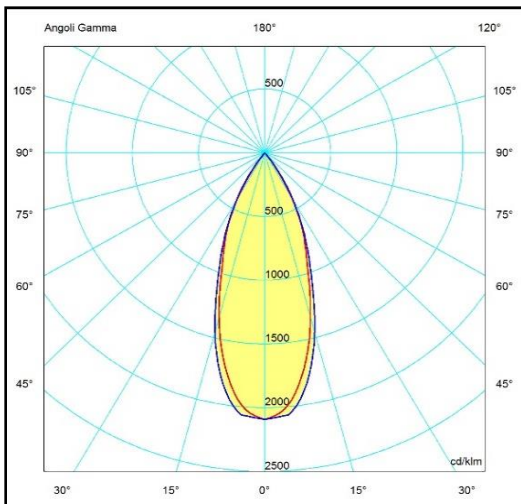

Colori

06	Nero satinato
08	Bianco satinato

giu-23

Riservata la facoltà di apportare modifiche senza alcun preavviso