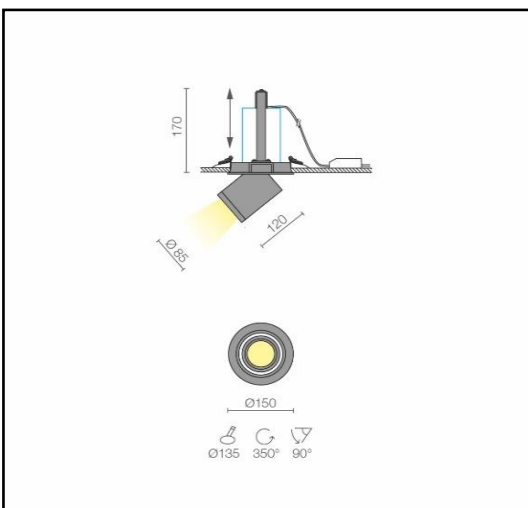

Colori

06	Nero satinato
08	Bianco satinato

giu-23

Riservata la facoltà di apportare modifiche senza alcun preavviso