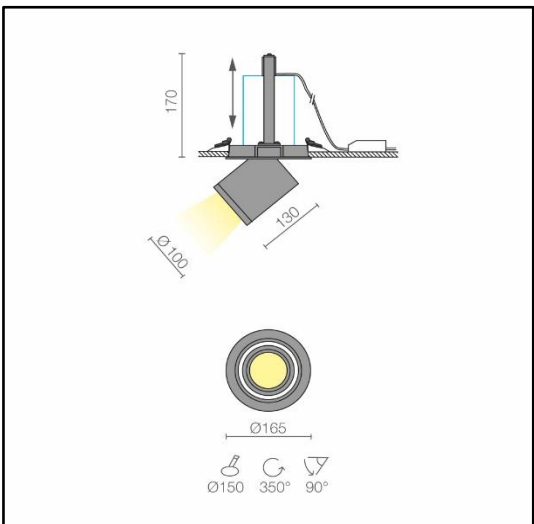

INCASSI ORIENTABILI

TEO 100 TONDO 25W

5662.25

Apparecchio ad incasso estraibile e orientabile sui due assi, completo di sorgente LED ad alta efficienza a tecnologia Chip On Board. Realizzato in alluminio pressofuso verniciato a polvere epossipoliestere stabilizzata ai raggi UV, è dotato di parabola in alluminio superpuro 99,9% da 36°, di schermo di protezione in vetro trasparente e di driver. Disponibili a richiesta parabole con fascio da 15°, 24°, 55°, accessorio "honeycomb" antiabbagliamento e versioni dimmerabili DALI/switch-dim ed emergenza tipo SA (autonomia 1h). Il grado di protezione contro i corpi solidi e liquidi è IP43.

Specifiche apparecchio

Alimentazione	220-240V 50-60Hz
Driver 700mA	incluso
Classe di isolamento	CL I
Grado di protezione	IP43
Glow wire	650°C
Resistenza agli urti	IK03
Conformità alle norme	EN60598-2-1; EN60598-2-2 EN62471:2008, EN60825-1

Specifiche sorgente

Tipo	LED
Modello	COB
CRI	93
Temp. Colore	3000/4000K
Potenza	25,1W
Classificazione energetica 2019/2015	E
Rischio fotobiologico	RG1
Durata	60.000h L80B10
Alimentazione	35,8V-700mA

CCT	lumen@65°C	CRI	lm/W	codice
3000K	3025lm	93	120	5662.25.30
4000K	3070lm	93	122	5662.25.40