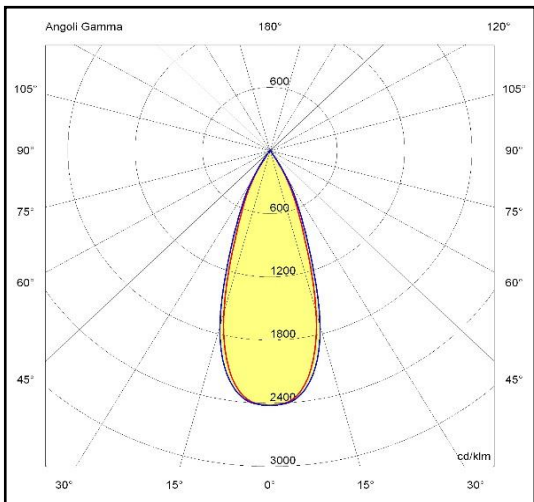

INCASSI ORIENTABILI

TEO 100 TONDO 25W

5662.25

Apparecchio ad incasso estraibile e orientabile sui due assi, completo di sorgente LED ad alta efficienza a tecnologia Chip On Board. Realizzato in alluminio pressofuso verniciato a polvere epossipoliestere stabilizzata ai raggi UV, è dotato di parabola in alluminio superpuro 99,9% da 36°, di schermo di protezione in vetro trasparente e di driver. Disponibili a richiesta parabole con fascio da 15°, 24°, 55°, accessorio "honeycomb" antiabbagliamento e versioni dimmerabili DALI/switch-dim ed emergenza tipo SA (autonomia 1h). Il grado di protezione contro i corpi solidi e liquidi è IP43.