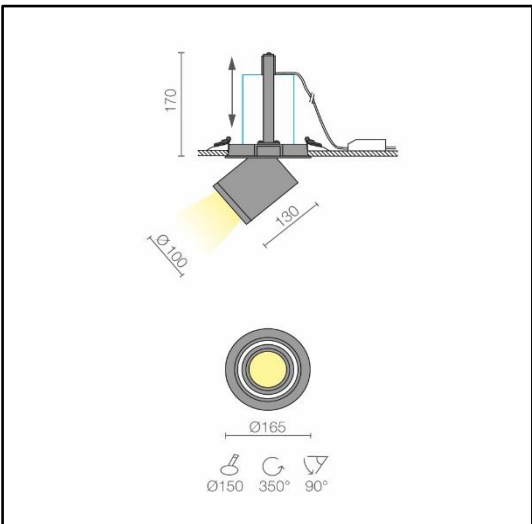

INCASSI ORIENTABILI

TEO 100 TONDO 38W

5662.38

Apparecchio ad incasso estraibile e orientabile sui due assi, completo di sorgente LED ad alta efficienza a tecnologia Chip On Board. Realizzato in alluminio pressofuso verniciato a polvere epossipoliestere stabilizzata ai raggi UV, è dotato di parabola in alluminio superpuro 99,9% da 36°, di schermo di protezione in vetro trasparente e di driver. Disponibili a richiesta parabole con fascio da 15°, 24°, 55°, accessorio "honeycomb" antiabbagliamento e versioni dimmerabili DALI/switch-dim ed emergenza tipo SA (autonomia 1h). Il grado di protezione contro i corpi solidi e liquidi è IP43.

Specifiche apparecchio

Alimentazione	220-240V 50-60Hz
Driver 1050mA	incluso
Classe di isolamento	CL I
Grado di protezione	IP43
Glow wire	850°C
Resistenza agli urti	IK03
Conformità alle norme	EN60598-2-1; EN60598-2-2 EN62471:2008, EN60825-1

Specifiche sorgente

Tipo	LED
Modello	COB
CRI	93
Temp. Colore	3000/4000K
Potenza	37,3W
Classificazione energetica 2019/2015	D
Rischio fotobiologico	RG1
Durata	60.000h L80B10
Alimentazione	1050mA-35,5V

CCT	lumen@65°C	CRI	lm/W	codice
3000K	4425lm	93	118	5662.38.30
4000K	4490lm	93	120	5662.38.40