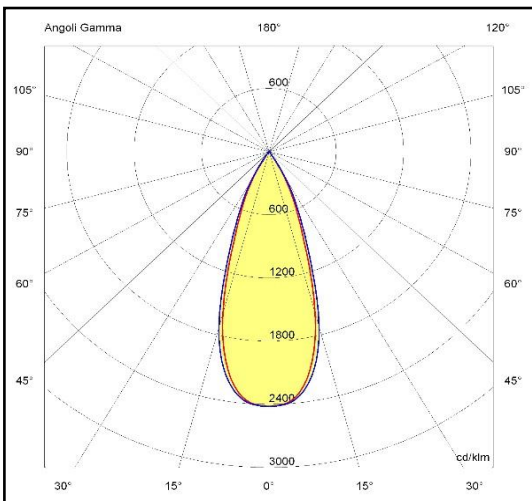

INCASSI ORIENTABILI

TEO 100 TONDO 38W

5662.38

Apparecchio ad incasso estraibile e orientabile sui due assi, completo di sorgente LED ad alta efficienza a tecnologia Chip On Board. Realizzato in alluminio pressofuso verniciato a polvere epossipoliestere stabilizzata ai raggi UV, è dotato di parabola in alluminio superpuro 99,9% da 36°, di schermo di protezione in vetro trasparente e di driver. Disponibili a richiesta parabole con fascio da 15°, 24°, 55°, accessorio "honeycomb" antiabbagliamento e versioni dimmerabili DALI/switch-dim ed emergenza tipo SA (autonomia 1h). Il grado di protezione contro i corpi solidi e liquidi è IP43.

Specifiche sorgente

Tipo	LED
Modello	COB
CRI	93
Temp. Colore	3000/4000K
Potenza	37,3W
Classificazione energetica 2019/2015	D
Rischio fotobiologico	RG1
Durata	60.000h L80B10
Alimentazione	1050mA-35,5V

CCT	lumen@65°C	CRI	lm/W	codice
3000K	4425lm	93	118	5662.38.30
4000K	4490lm	93	120	5662.38.40